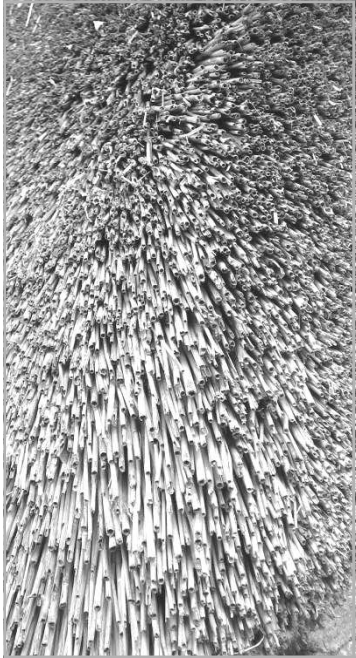

LISTE DES ARTISANS CHAUMIERS DE BRIÈRE

**Chambres de Métiers
et de l'Artisanat**
Région Pays de la Loire

Mise à jour novembre 2010

LES TECHNIQUES DE POSE DU ROSEAU

(CES TECHNIQUES PROPOSENT UNE QUALITÉ DE RÉALISATION IDENTIQUE)

- **TECHNIQUE DE POSE À LA POIGNÉE**

Technique traditionnelle qui consiste à poser le roseau par bandes verticales d'environ 70 cm de large du bas vers le faîtage.

- **TECHNIQUE DE POSE À LA BARRE,**

Technique de pose qui consiste à poser le roseau par rangées horizontales successives du bas vers le faîtage.

- **LE REPIQUAGE :**

Technique traditionnelle spécifique au territoire de Brière, qui consiste à conserver dans la mesure du possible la couche inférieure du chaume.

Cette technique explique l'épaisseur plus importante des anciennes chaumières de Brière par rapport aux autres régions de France, du fait de l'ajout de chaume neuf sur l'ancien chaume encore en bon état.